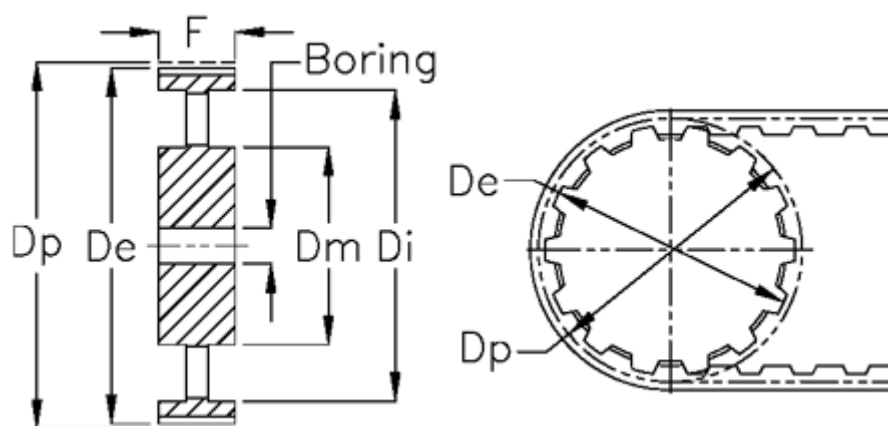

Varenummer: 604145192055
Beskrivelse: Tandremskive med nav
HTD 192 14M 55

Mål

Boring = 28	Tandantal = 192
Bredde = 55	Type = 14M
De = 852.82	Vægt = 57.8
Di = 70	
Dm = 135	
Dp = 855.62	
F = 813	
L = 70	